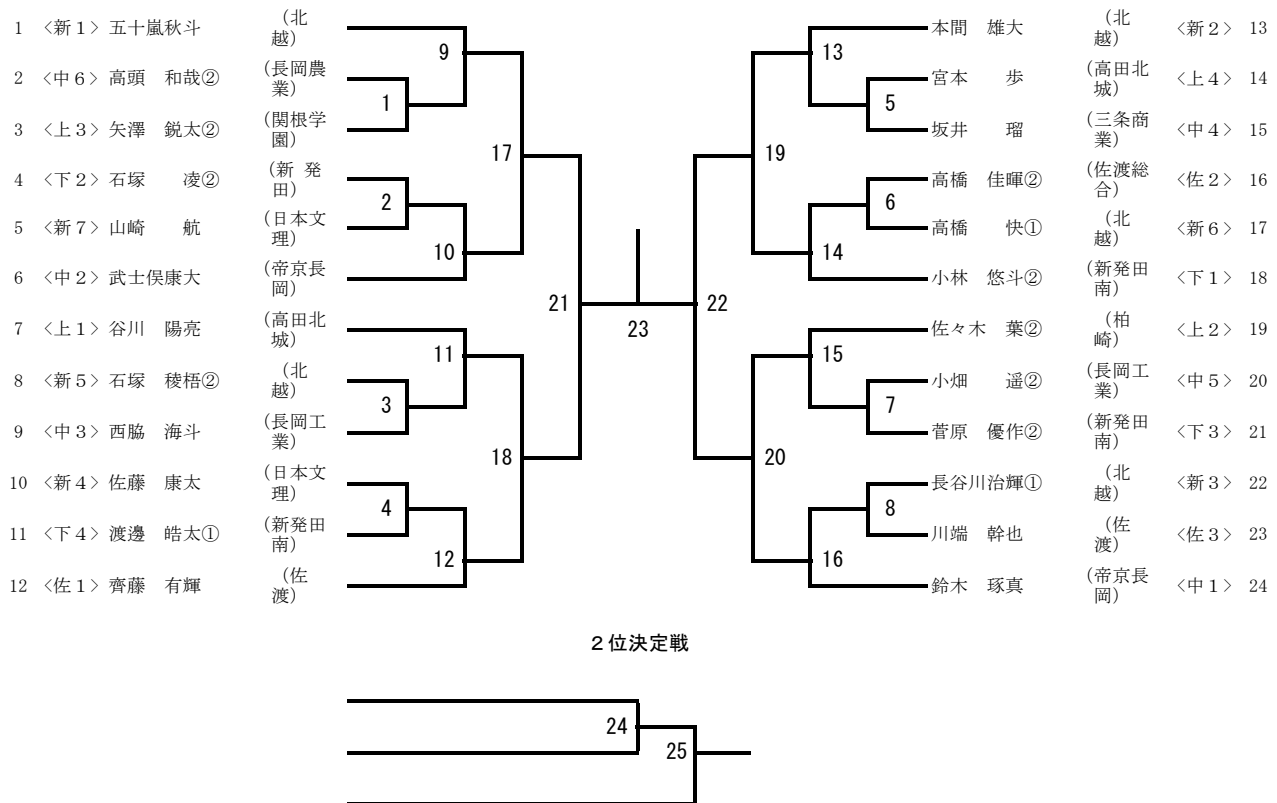

男子 学校対抗  
得点 全試合正規ポイント

※連絡 本大会は、学校関係者・保護者以外の方の撮影は禁止です。報道関係の方は本部で許可を得てから撮影をしてください。

個人戦 男子ダブルス

個人戦 男子シングルス

※連絡 本大会は、学校関係者・保護者以外の方の撮影は禁止です。報道関係の方は本部で許可を得てから撮影をしてください。