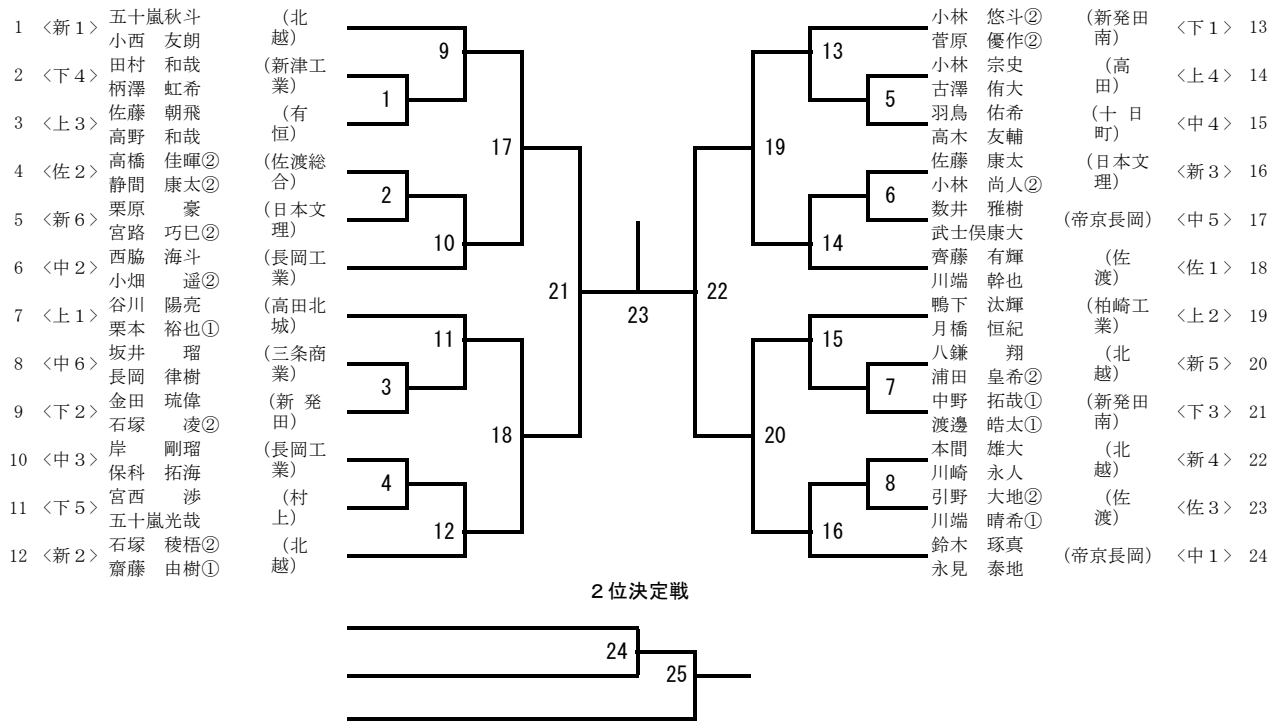

男子 学校対抗  
得点 全試合正規ポイント

※連絡 本大会は、学校関係者・保護者以外の方の撮影は禁止です。報道関係の方は本部で許可を得てから撮影をしてください。

個人戦 男子ダブルス

個人戦 男子シングルス

※連絡 本大会は、学校関係者・保護者以外の方の撮影は禁止です。報道関係の方は本部で許可を得てから撮影をしてください。