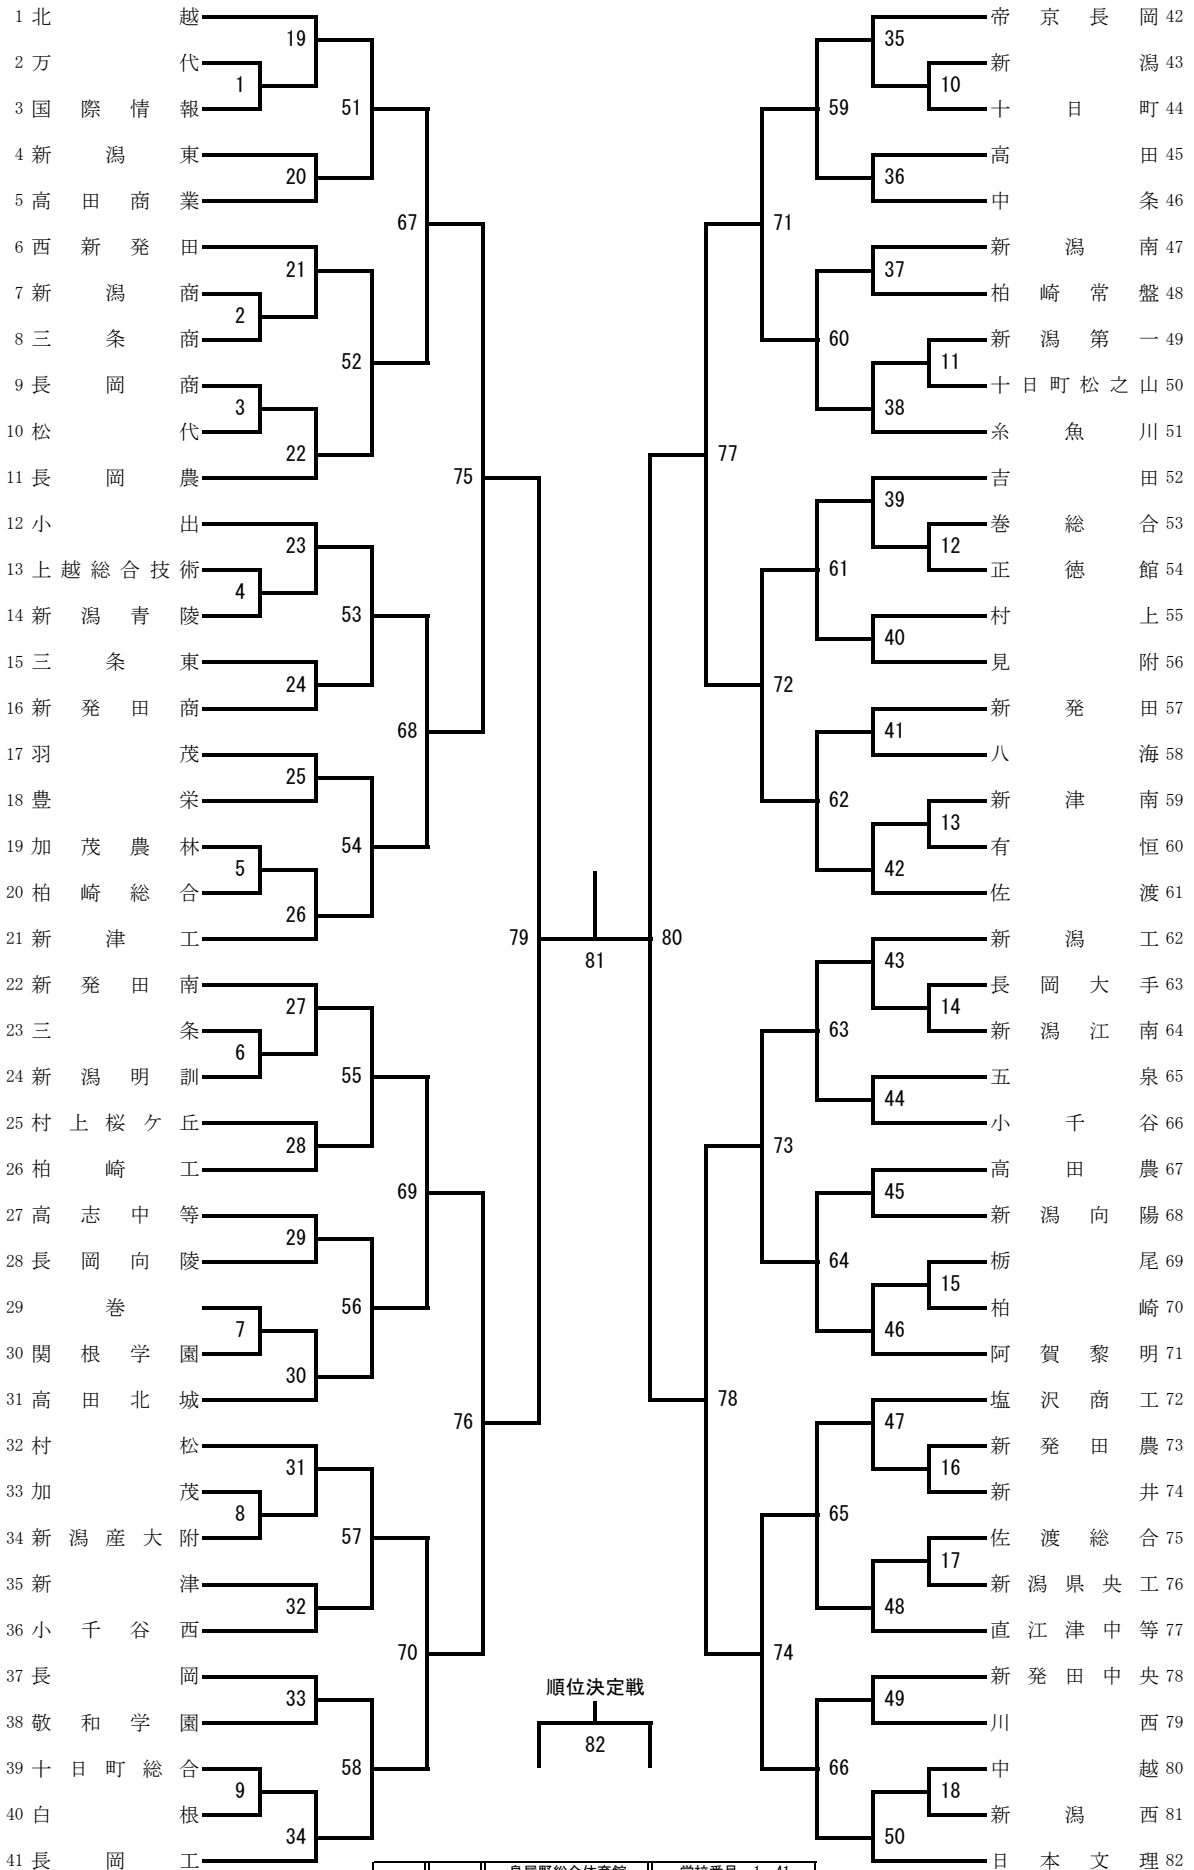

男子 学校対抗  
得点 全試合正規ポイント

※連絡 本大会は、学校関係者・保護者以外の方の撮影は禁止です。報道関係の方は本部で許可を得てから撮影をしてください。

個人戦 男子ダブルス

個人戦 男子シングルス

※連絡 本大会は、学校関係者・保護者以外の方の撮影は禁止です。報道関係の方は本部で許可を得てから撮影をしてください。