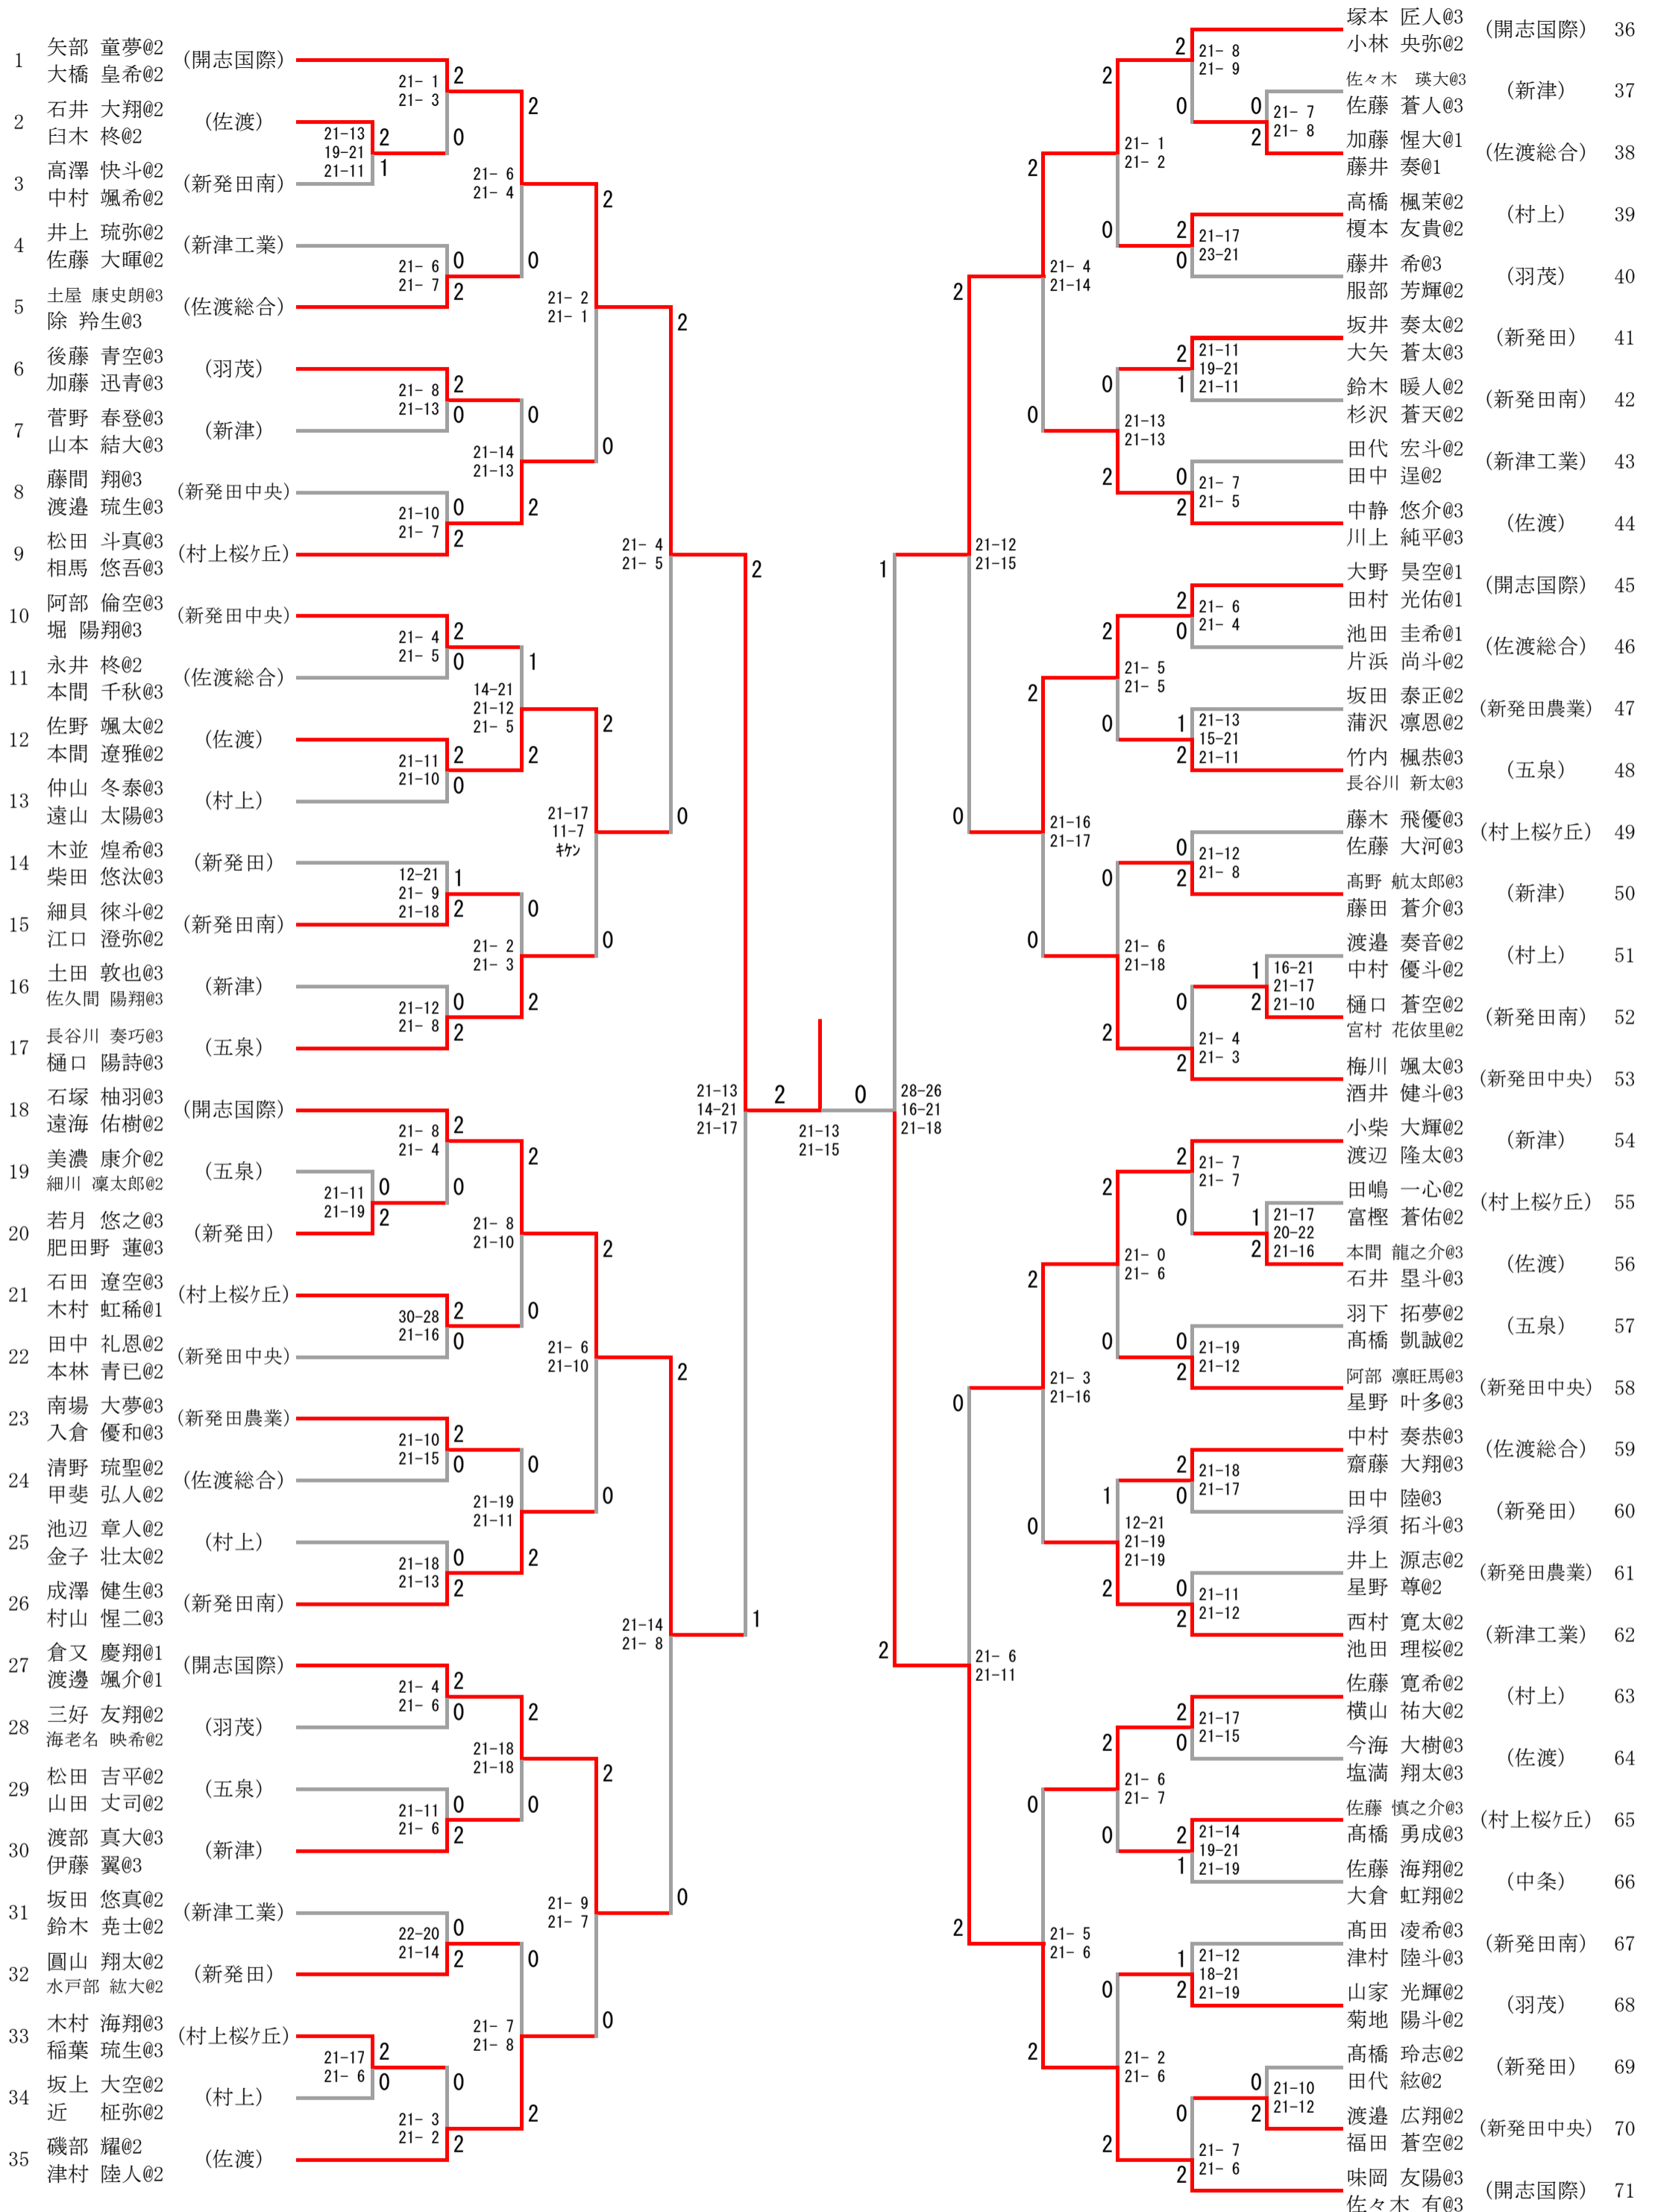

男子ダブルス

塚本 匠人@3 (開志国際) 36
小林 央弥@2 (新津) 37
佐々木 瑛大@3 (佐渡総合) 38
佐藤 蒼人@3 (村上) 39
加藤 惺大@1 (羽茂) 40
藤井 奏@1 (新発田) 41
高橋 楓菜@2 (新発田南) 42
榎本 友貴@2 (新津工業) 43
藤井 希@3 (佐渡) 44
服部 芳輝@2 (開志国際) 45
坂井 奏太@2 (佐渡総合) 46
大矢 蒼太@3 (新発田農業) 47
鈴木 暖人@2 (五泉) 48
杉沢 蒼天@2 (村上桜ヶ丘) 49
田代 宏斗@2 (新津) 50
田中 暉@2 (村上) 51
中静 悠介@3 (新発田南) 52
川上 純平@3 (新発田中央) 53
大野 昊空@1 (新津) 54
田村 光佑@1 (村上桜ヶ丘) 55
池田 圭希@1 (佐渡) 56
片浜 尚斗@2 (五泉) 57
坂田 泰正@2 (新発田中央) 58
蒲沢 凜恩@2 (佐渡総合) 59
竹内 楓恭@3 (新発田) 60
長谷川 新太@3 (新発田農業) 61
藤木 飛優@3 (新津工業) 62
佐藤 大河@3 (村上) 63
高野 航太郎@3 (佐渡) 64
藤田 蒼介@3 (村上桜ヶ丘) 65
渡邊 奏音@2 (新発田南) 66
中村 優斗@2 (新津) 67
樋口 蒼空@2 (新津) 68
宮村 花依里@2 (新発田中央) 69
梅川 颯太@3 (新津) 70
酒井 健斗@3 (村上桜ヶ丘) 71
小柴 大輝@2 (村上桜ヶ丘) 72
渡辺 隆太@3 (佐渡) 73
田嶋 一心@2 (佐渡) 74
富樫 蒼佑@2 (五泉) 75
石井 塁斗@3 (新発田中央) 76
石井 隼斗@3 (佐渡総合) 77
羽下 拓夢@2 (新発田) 78
高橋 凱誠@2 (新津) 79
阿部 凜旺馬@3 (新津) 80
星野 叶多@3 (佐渡) 81
中村 奏恭@3 (新発田) 82
齋藤 大翔@3 (新津) 83
田中 陸@3 (新津) 84
浮須 拓斗@3 (新津) 85
井上 源志@2 (新津) 86
星野 尊@2 (新津) 87
西村 寛太@2 (村上) 88
池田 理桜@2 (佐渡) 89
佐藤 寛希@2 (佐渡) 90
横山 祐大@2 (村上桜ヶ丘) 91
今海 大樹@3 (村上) 92
塩満 翔太@3 (村上桜ヶ丘) 93
高橋 慎之介@3 (新津) 94
高橋 勇成@3 (中条) 95
佐藤 海翔@2 (新津) 96
大倉 虹翔@2 (新津) 97
高田 凌希@3 (新津) 98
津村 陸斗@3 (羽茂) 99
山家 光輝@2 (新津) 100
菊地 陽斗@2 (新津) 101
高橋 玲志@2 (新津) 102
田代 絃@2 (新津) 103
渡邊 広翔@2 (新津) 104
福田 蒼空@2 (開志国際) 105
味岡 友陽@3 (開志国際) 106
佐々木 有@3 (開志国際) 107